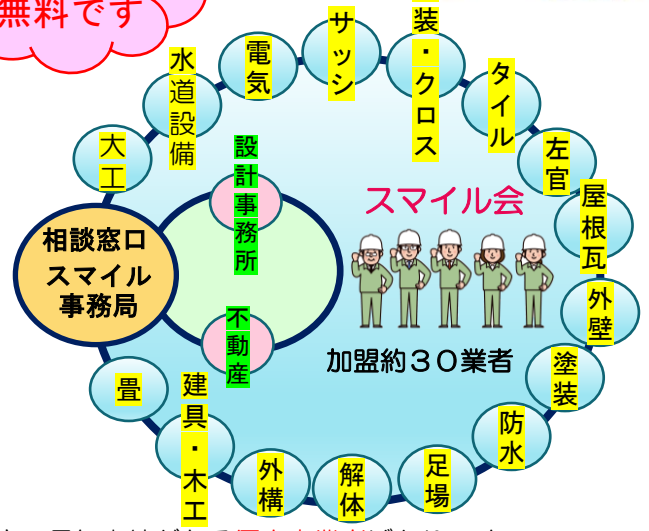

◎スマイル会の信条は

「あなたのお家、一生面倒見る覚悟です」

お見積り
無料です

ドアのがたつき、水道ポタポタ パッキン交換、
雨漏り修理など、

お住まいの不具合、
なんでもご相談ください

迅速対応！

安心のサポート体制

工事後の定期点検も実施いたします（6ヶ月・1年点検）
工事保証あり。